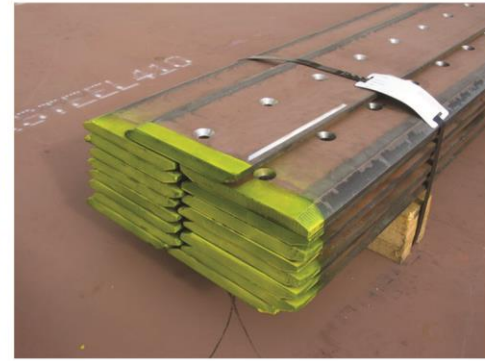

SARL GRALCOME

Cimenterie

Rares sont les secteurs de la construction à ne pas avoir recours au ciment d'une manière ou d'une autre. Ayant la volonté de proposer à ses clients des solutions d'optimisation des coûts et de la production, GRALCOME fournit des produits et des solutions adaptées à l'usure présentée dans l'industrie cimentière.

- *Des produits spécifiques pour réparation des fissures sur le four rotatif.*

- *Racleurs pour broyeurs.*

- *Écrans, et plaques d'usure en tôles rechargées ou tôles anti-abrasion.*

- *Déférentes pièces d'usure pour le process du fabrication du ciment.*